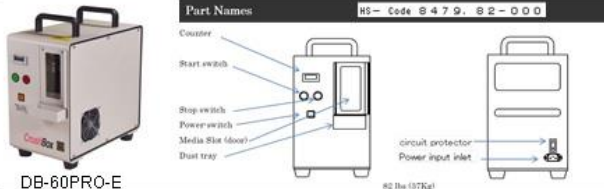

Physical Destruction
The safest and surest way to sanitize a hard drive is to physically destroy it. This is an attractive option if the drive is to be discarded anyway and not reused. One common method is to shred or drill four holes through the entire drive. Another approach is to pry the platters apart to the extent that each platter is sufficiently warped or distorted to make it inoperable. It can also be taken to a professional for destruction. Some consumer electronics stores will do this as a courtesy for individual customers worried about what will happen to their old hard drive.

Specification list	
Ambient operating temperature: 5-40 °C	Voltage fluctuation: +10%, -10%
Relative humidity: Maximum 80%	Overvoltage Category II according to IEC60664-1
Altitude: Up to 2000m	Pollution Degree 2 according to IEC60664-1
Temperature at transportation and storage: 25-55°C	Equipment Weight: 37kg
Electrical Rating: AC200V/AC240V 50/60Hz 5A	Acoustic Noise: 76dB(A) at no load
Low Voltage Directive, 2006/95/EC EMC Directive 2004/108/EC	
Size: 380(H) 220(W) 460(D)mm	Cycle Time: 10-15 seconds
Export packing: UT 1640(H) 880(W) 800(D)mm 45Kg	Maintenance longevity: 50,000 Cycles

Signatory _____

INVOICE / PACKING LIST

Dated: /MAR/15/2022
INVOICE : HOR4-0001 D

差出人 (Sender):
NITTOH HORUKAMU CO., LTD
2-4-10 Kamezawa Sumida-ku, Tokyo Japan
TEL : +81-(0)240-4555
FAX : +81-(0)240-4566
受取人: SHIP TO
(Deliver to Addressee)

PAYMENT : T/T in Advance
Our Bank Account: NITTOH HORUKAMU CO., LTD
Bank of Chiba Mobarra Higashi Branch
0134, 252, AC/No, 34877
CHBAJPT

PHONE: +66-30
CONTACT: KIM KON
TAX NUMBER: 01035
SHIPPED PER _____

PURCHASE ORDER: HOR4-0001
HS-Code 8479.82-000

NOS	DESCRIPTION TYPE/ OF GOODS/MERKSORIGIN	Quantity	NET WEIGHT	UNIT PRICE	AMOUNT
Nos 1	HDD destroyer HDB-30V-H0	1 EA	17,0KG	388,000	388,000-
Nos 2	Shipping charges	1 EA		20,000	20,000

EMIS

NITTOH ZOHKI JAPAN
ONE CARTON

TOTAL WEIGHT : 17.0KG
GRAND TOTAL : JY 408,000-

CASE MARK:
△△△
TLD-X1
W: 22 cm
H: 28 cm
L: 51 cm

署名者 (Signatory)
NITTOH HORUKAMU CO., LTD
Section Manager _____

DB-60PRO, DB-50PRO, DB-30PRO用のマルチ多点破壊用カーボンアダプタ ヒートシンク付エンタープライズ用途のSSD破壊が可能。

1) ①金属アダプタに②のカーボンアダプタを乗せる

使い方: ①は2.5インチSSDをケースごと貫通破壊するカーボンアダプタで、位置を移動し1~4回(セキュリティレベルに合わせ)の操作で2~16カ所の貫通破壊が可能です。

DB-OP6にSSDを乗せ左右、上下左右に移動
破壊場所を移動して破壊する。