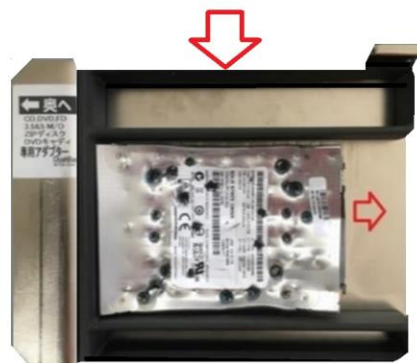

1) ①金属アダプタに②のカーボンアダプタを乗せる

使い方: ①は2.5インチSSDをケースごと貫通破壊するカーボンアダプタで、位置を移動し1~4回(セキュリティレベルに合わせ)の操作で2~16カ所の貫通破壊が可能です。

DB-OP6にSSDを乗せ左右、上下左右に移動
破壊場所を移動して破壊する。

カーボンアダプタを左右、上下に移動・反転させ
破壊場所を移動して破壊する。

日東ホルカムの通販サイトの運営

日東造機 CrushBox 公式 通販サイト