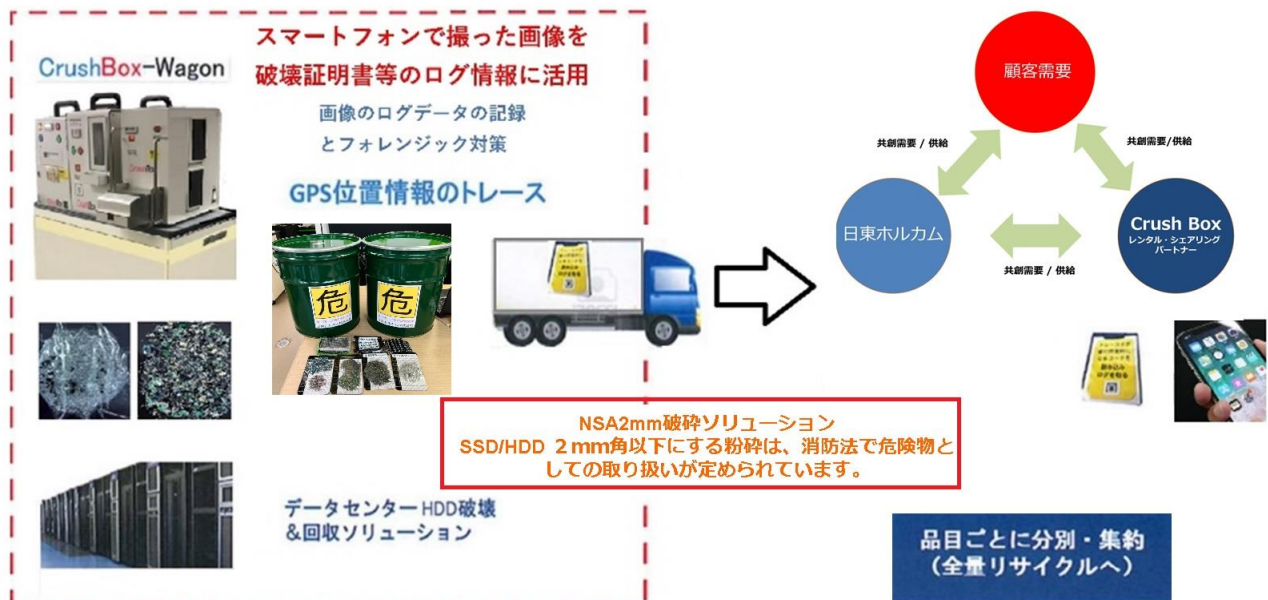

Nittoh Crushbox DB-60pro-E HDD Destroyer

To destroy data along with their hardware, you need a device namely the data crusher. It is known also as a crush box. Generally, a crush box is really in the form of a box with a slot where you can insert various types of hardware.

日東ホルカム株式会社の通販サイトは、日東造機グループのノウハウを組み込んだ商品を直販しています。

キャッシュオン（代金先払いで全国に配送）請求書払いも可能です。

日東ホルカムのCrushBoxレンタル事業

スマートフォン・トレースタグ/GPS位置情報で搬送先を確認！

2mm角以下に粉碎したSSD/HDD等のデータ抹消と消防法準拠の回収の両立

日東ホルカムのレンタル事業フロー

● CrushBox レンタル・シェアレンタルフロー