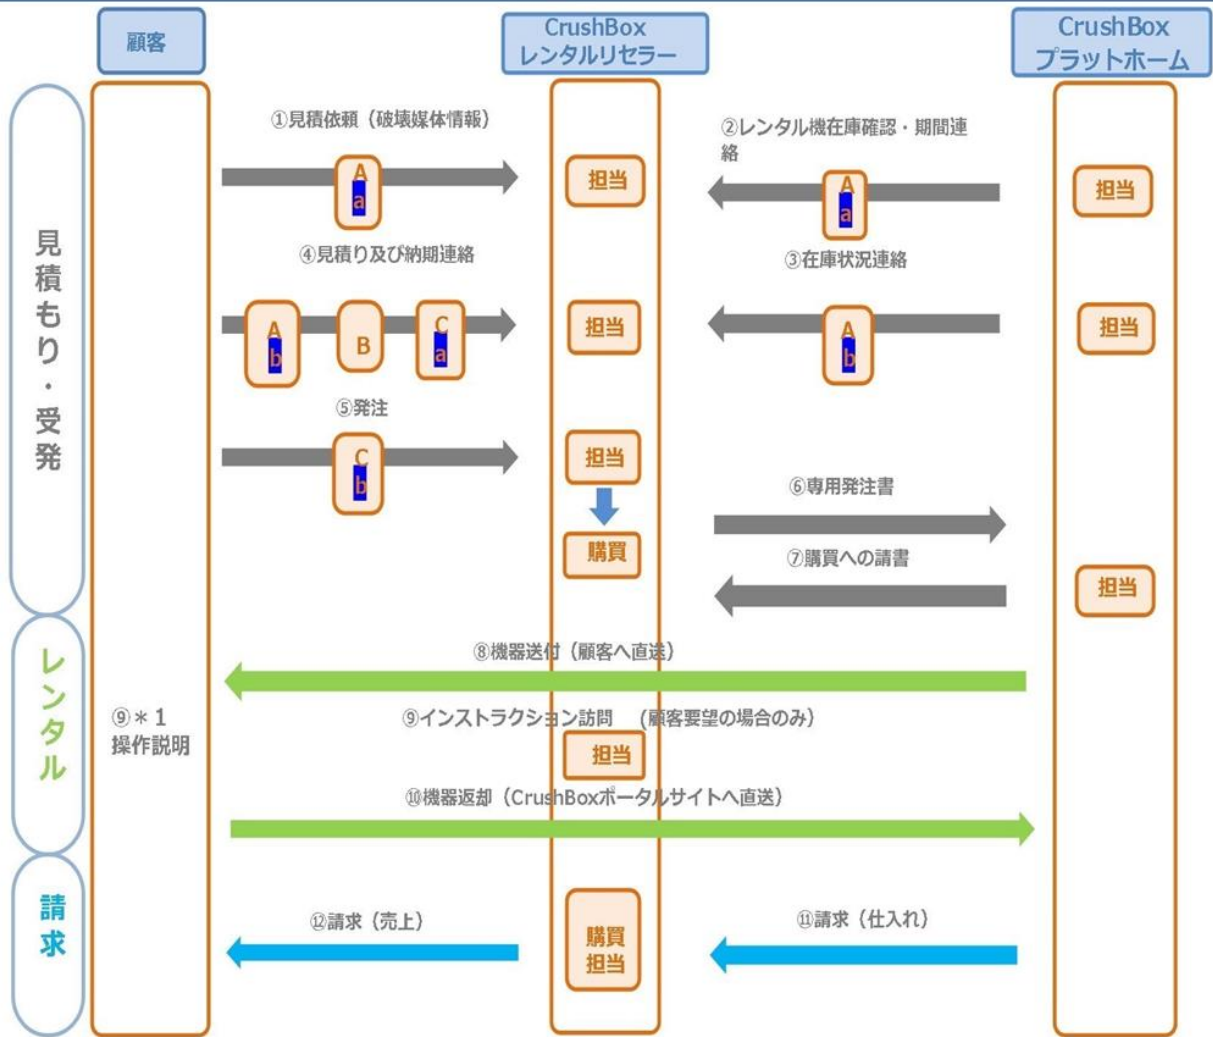

1) ①金属アダプタに②のカーボンアダプタを乗せる

使い方: ①は2.5インチSSDをケースごと貫通破壊するカーボンアダプタで、位置を移動し1~4回(セキュリティレベルに合わせ)の操作で2~16カ所の貫通破壊が可能です。

DB-OP6にSSDを乗せ左右、上下左右に移動
破壊場所を移動して破壊する。

カーボンアダプタを左右、上下に移動・反転させ
破壊場所を移動して破壊する。

日東ホルカムの通販サイトの運営

日東造機 CrushBox 公式 通販サイト

Nittoh Crushbox DB-60pro-E HDD Destroyer

To destroy data along with their hardware, you need a device namely the data crusher. It is known also as a crush box. Generally, a crush box is really in the form of a box with a slot where you can insert various types of hardware.

日東ホルカム株式会社の通販サイトは、日東造機グループのノウハウを組み込んだ商品を直販しています。

キャッシュオン（代金先払いで全国に配送）請求書払いも可能です。

日東ホルカムのCrushBoxレンタル事業

スマートフォン・トレースタグ/GPS位置情報で搬送先を確認！

2mm角以下に粉碎したSSD/HDD等のデータ抹消と消防法準拠の回収の両立

日東ホルカムのレンタル事業フロー

● CrushBox レンタル・シェアレンタルフロー