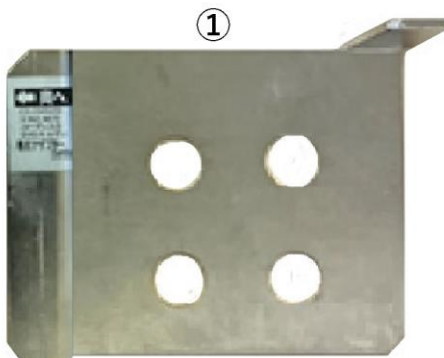

1) ①金属アダプタに②のカーボンアダプタを乗せる

使い方: ①は2.5インチSSDをケースごと貫通破壊するカーボンアダプタで、位置を移動し1~4回(セキュリティレベルに合わせ)の操作で2~16カ所の貫通破壊が可能です。

DB-OP6にSSDを乗せ左右、上下左右に移動
破壊場所を移動して破壊する。

カーボンアダプタを左右、上下に移動・反転させ
破壊場所を移動して破壊する。

日東ホルカムの通販サイトの運営

日東造機 CrushBox 公式 通販サイト